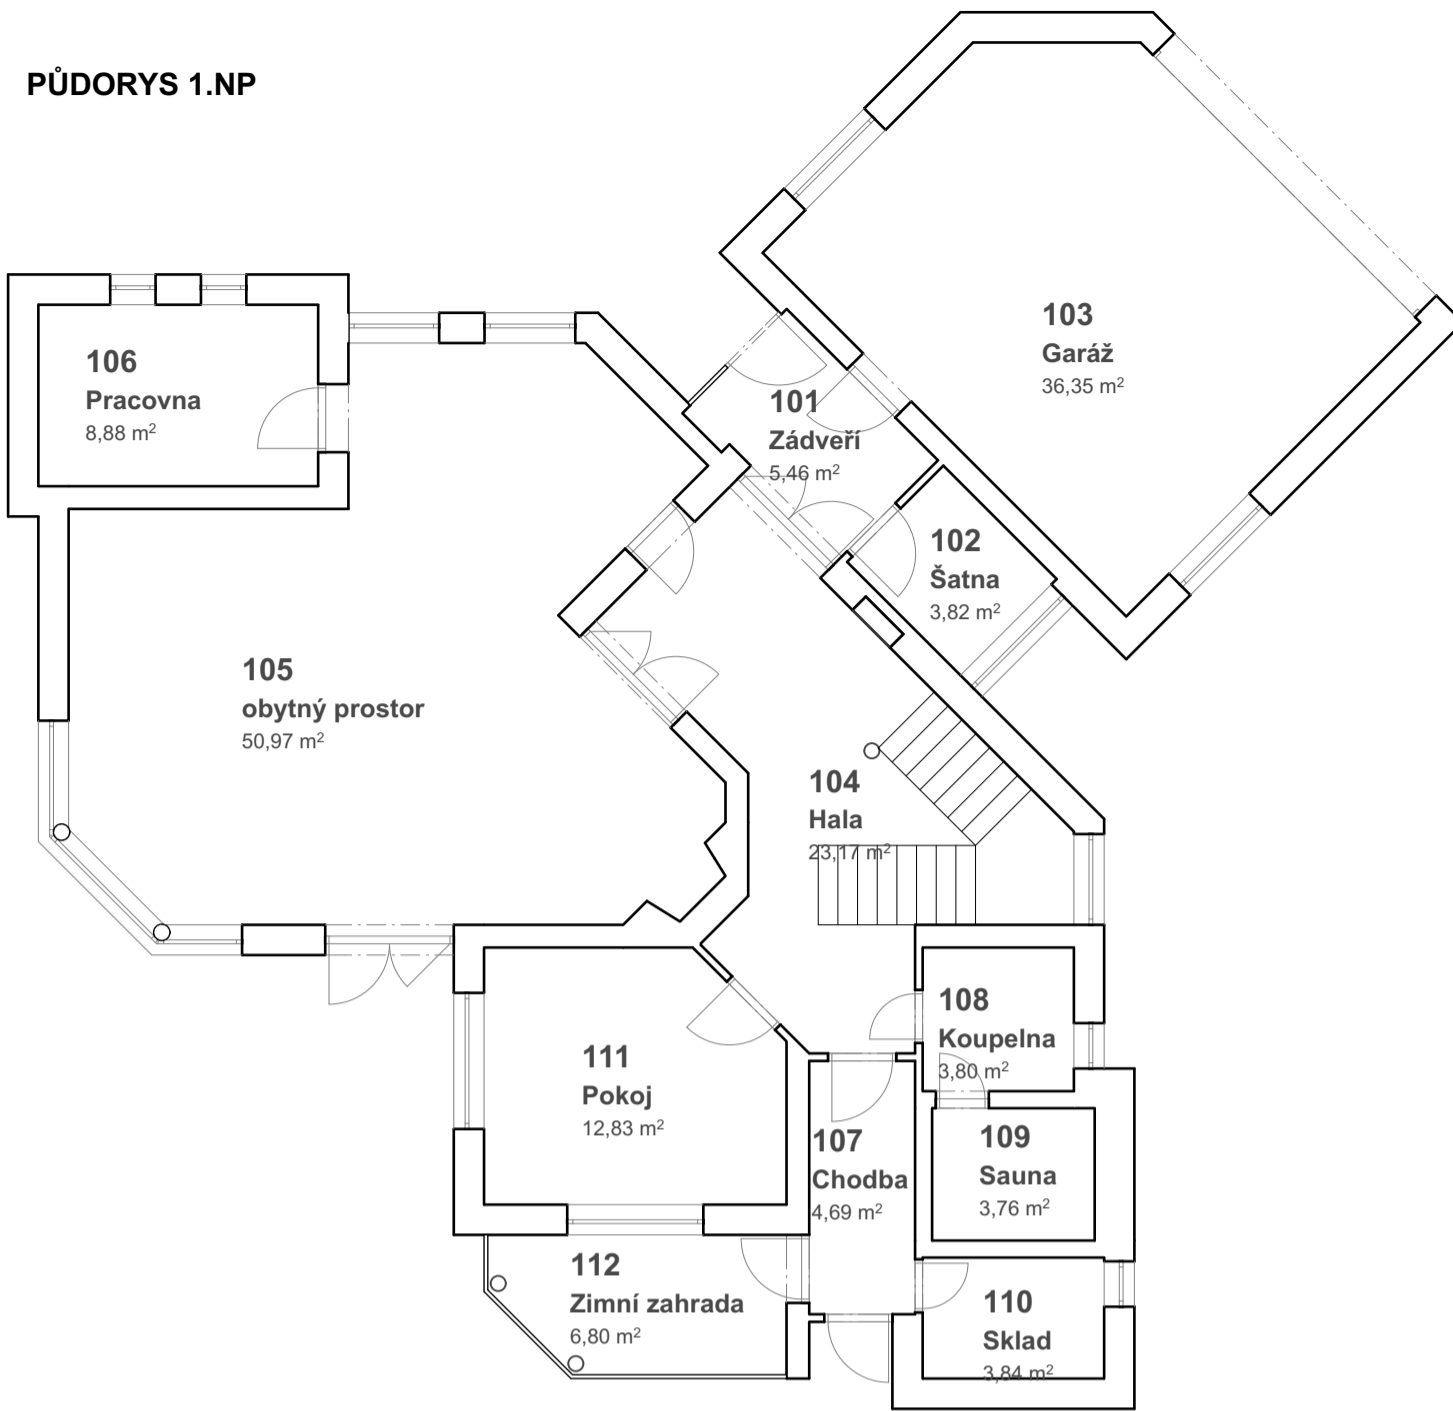

PŮDORYS 1.NP

Tabulka místností 1.NP			
...	Č.	Název místnosti	Plocha (m ²)
1.NP			
	101	Zádveří	5,46
	102	Šatna	3,82
	103	Garáž	36,35
	104	Hala	23,17
	105	obytný prostor	50,97
	106	Pracovna	8,88
	107	Chodba	4,69
	108	Koupelna	3,80
	109	Sauna	3,76
	110	Sklad	3,84
	111	Pokoj	12,83
	112	Zimní zahrada	6,80
			164,37 m²
2.NP			
	201	Chodba	13,68
	202	Koupelna	8,99
	203	WC	1,53
	204	Šatna	3,53
	205	Pokoj	28,87
	206	Ložnice	17,19
	207	Pokoj	30,99
	208	Balkon	3,76
			108,54 m²
			272,91 m²

PŮDORYS 2.NP